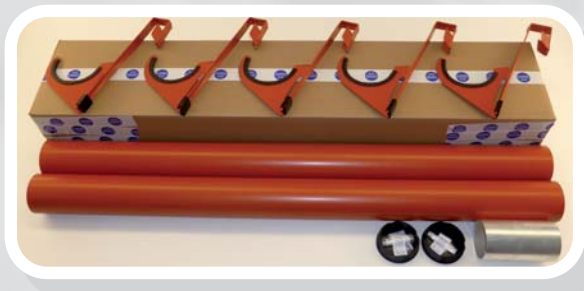

FLENDER-FLUX®-Komplettpakete

- 2 x profiliertes Gitter oder 2 bzw 4 Alu-Rohre, 1,5 m lang
- + 5 x passende Stützen
- + Montagematerial und Muffen

Die praktischen Sets - montagefertig zusammengestellt!

FLENDER-FLUX ist ein selbständiges und unabhängiges Unternehmen, das lösungsorientierte und handwerksgerechte Produkte für das Gebiet der Bedachungstechnik herstellt und über 250 Jahre seinen Sitz in der Stadt Netphen hat.

Profiliertes Gitter
- robust und stabil -

Royal-Color-Gitter
- edel und extravagant -

Doppelrohr-Schneefang
- innovativ und modern -

QUICK-STOPP (1q)
- perfekte Ergänzung
zu Schneefangsystemen -

Schneefang für
Photovoltaik-
anlagen