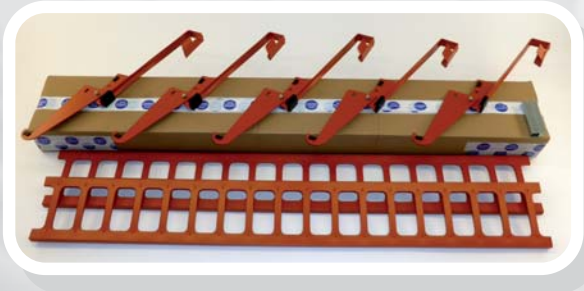

FLENDER-FLUX®-Komplettpakete

- 2 x profiliertes Gitter oder 2 bzw 4 Alu-Rohre, 1,5 m lang
- + 5 x passende Stützen
- + Montagematerial und Muffen

Die praktischen Sets - montagefertig zusammengestellt!

FLENDER-FLUX ist ein selbständiges und unabhängiges Unternehmen, das lösungsorientierte und handwerksgerechte Produkte für das Gebiet der Bedachungstechnik herstellt und über 250 Jahre seinen Sitz in der Stadt Netphen hat.

Profiliertes Gitter
- robust und stabil -

Royal-Color-Gitter
- edel und extravagant -

Doppelrohr-Schneefang
- innovativ und modern -

QUICK-STOPP (1q)
- perfekte Ergänzung
zu Schneefangsystemen -

Schneefang für
Photovoltaik-
anlagen