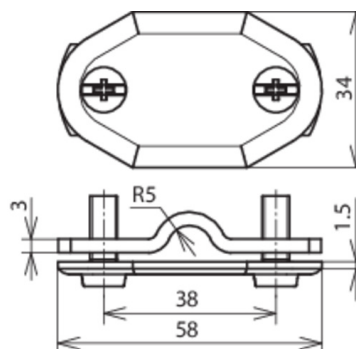

(480 003)

Abbildung unverbindlich

| Typ | 480 003 |
|----------------------|--------------|
| Art.-Nr. | 480 003 |
| Werkstoff | Al |
| Klemmbereich Rd / Fl | 7-10 / 30 mm |
| Schraube | ☒ M6 x 16 mm |
| Werkstoff Schraube | NIRO |
| Normenbezug | DIN 48821 |
| Gewicht | NaN |
| VPE | |