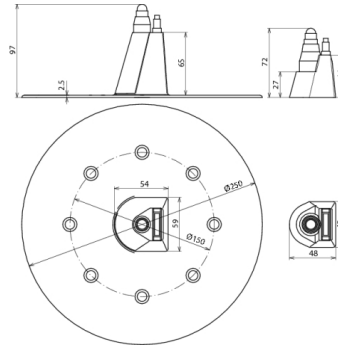

## DDF 8 10 16 FL20.30 D250 K (552 030)

Abbildung unverbindlich

Typ Art.-Nr.	DDF 8 10 16 FL20.30 D250 K 552 030
Anwendungshinweis	für Leitungen, Flachband und Fangstangen für Flachdächer; Anmerkung: Für Anschlusshöhen größer 100mm Dachdurchführung und Leitung mit selbstklebenden Universal-Dichtband (Alu-Fixband) umwickeln
Höhe	ca. 113 mm
Werkstoff	Kunststoff
Farbe	schwarz •
Durchführung Rd	8 / 10 / 16 mm
Durchführung Fl	20 x 2,5 / 30 x 3,5 mm
Durchmesser Ø	250 mm
Ausführung	UV-beständig
Gewicht	196 g
Zolltarifnummer (Komb. Nomenklatur EU)	85389099
GTIN (EAN)	4013364021563
VPE	25 Stk.