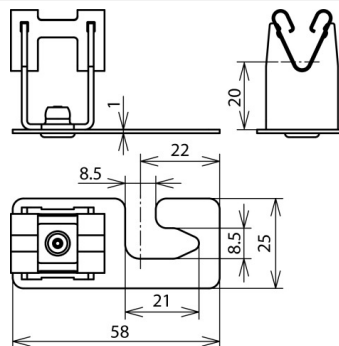

DLH DG 8 H20 WPRO5 8 V2A (206 339)

Abbildung unverbindlich

Typ	DLH DG 8 H20 WPRO5 8 V2A
Art.-Nr.	206 339
Anwendungshinweis	für First- und Dachleitungen Leitungsführung (Halter) verstellbar
Werkstoff Dachleitungshalter	NIRO
Leitungshalter Modell	DEHNgrip
Bauhöhe Leitungshalter	20 mm
Werkstoff Leitungshalter	NIRO
Leitungshalter Aufnahme Rd	8 mm
Leitungsführung	lose
Bohrung Ø	7,8 mm
Befestigungsmöglichkeit	zum Unterklemmen am Schraubenkopf
Art der Dacheindeckung	Wellplattendächer Profil 5 (Abstand 177 mm) Profil 8 (Abstand 130 mm)
Normenbezug	DIN EN 62561-4
Gewicht	27 g
Zolltarifnummer (Komb. Nomenklatur EU)	85389099
GTIN (EAN)	4013364047730
VPE	50 Stk.

Änderungen in Form und Technik, bei Maßen, Gewichten und Werkstoffen behalten wir uns im Sinne des Fortschrittes der Technik vor. Die Abbildungen sind unverbindlich.