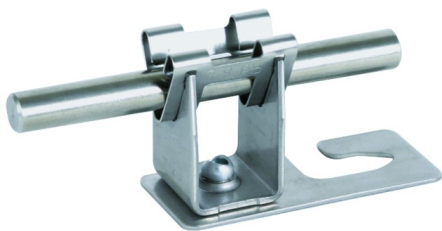

DLH DG 8 H20 WPRO5 8 V2A (206 339)

Abbildung unverbindlich

Typ	DLH DG 8 H20 WPRO5 8 V2A
Art.-Nr.	206 339
Anwendungshinweis	für First- und Dachleitungen Leitungsführung (Halter) verstellbar
Werkstoff Dachleitungshalter	NIRO
Leitungshalter Modell	DEHNgrip
Bauhöhe Leitungshalter	20 mm
Werkstoff Leitungshalter	NIRO
Leitungshalter Aufnahme Rd	8 mm
Leitungsführung	lose
Bohrung Ø	7,8 mm
Befestigungsmöglichkeit	zum Unterklemmen am Schraubenkopf
Art der Dacheindeckung	Wellplattendächer Profil 5 (Abstand 177 mm) Profil 8 (Abstand 130 mm)
Normenbezug	DIN EN 62561-4
Gewicht	27 g
Zolltarifnummer (Komb. Nomenklatur EU)	85389099
GTIN (EAN)	4013364047730
VPE	50 Stk.