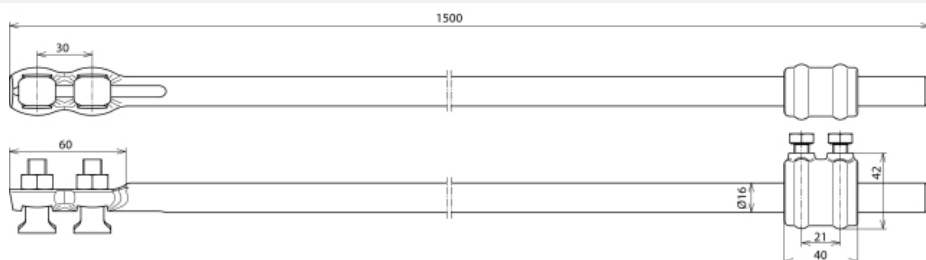

EESS 16 1500 TM 2KS7.10 STTZN (480 150)

Abbildung unverbindlich

| Typ | EESS 16 1500 TM 2KS7.10 STTZN |
|--|-------------------------------|
| Art.-Nr. | 480 150 |
| Werkstoff | St/tZn |
| Normenbezug | DIN EN 62561-(1+2) |
| Durchmesser Ø | 16 mm |
| Länge | 1500 mm |
| Anschluss KS-Schraube Rd | 7-10 mm |
| Anschluss Muffe Rd / Rd | 7-10 / 16 mm |
| Gewicht | 2,58 kg |
| Zolltarifnummer (Komb. Nomenklatur EU) | 85389099 |
| GTIN (EAN) | 4013364019591 |
| VPE | 1 Stk. |