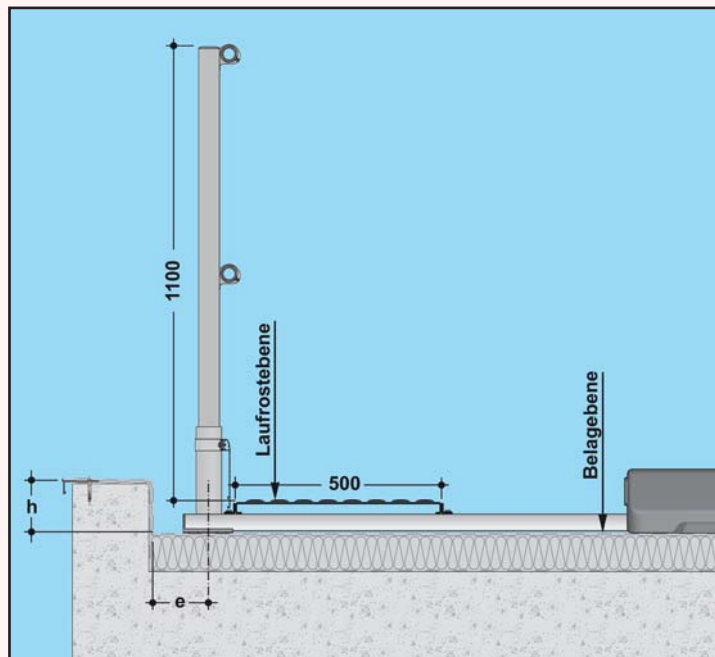

Anzahl Laufmeter _____

Anzahl Ecken _____

h = Attikahöhe ab Belageebene _____ mm

e = Abstand Geländerstütze _____ mm
von Attika-Innenseite

Bitte fordern Sie unser Angebot an!

Wilhelm Flender GmbH & Co. KG • Herborner Straße 7-9 • 57250 Netphen
Tel. (02737) 5935-0 • Fax (02737) 6 40 • www.flender-flux.de • info@flender-flux.de